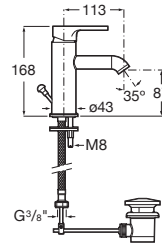

CARACTERISTICI

Filet racord apă: 3/8"

Finisaj: Crom

Furtunuri de alimentare flexibile incluse

Locație de aplicare: Lavoar

Mounting type: Montat pe margine

Poziție centrală apă rece

Scurgere automată

Tip de cartuș: Ceramic

Tip mixer: Cu monocomandă

CARELIA

Baterie lavoar cu aerator, ventil pop-up și racorduri flexibile; tehnologie Cold Start, înălțime S

PRE (FĂRĂ TVA) (FĂRĂ TVA)

329,00 LEI

SCHIȚE TEHNICE