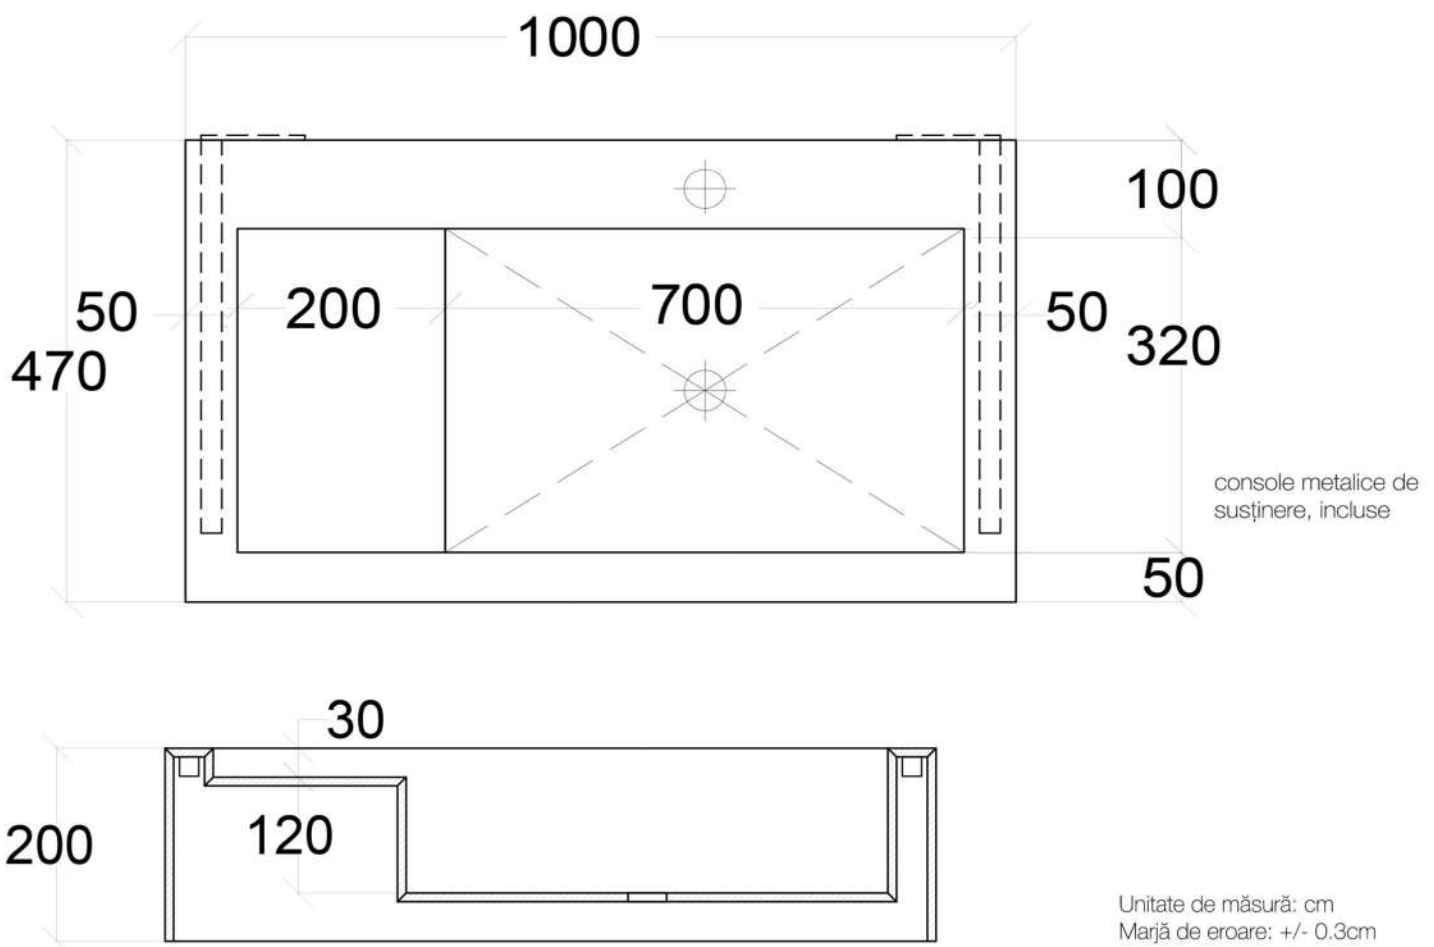

Fișă tehnică lavoar poliță stânga din ceramică LPS100

Dimensiuni totale

Lungime: 800mm
Lățime: 470mm
Înălțime: 200mm
Grosime ceramică: 9mm

Dimensiuni cuvă

Lungime: 700mm
Lățime: 320mm
Adâncime: 110mm
Diametru decupaj baterie: 35mm (standard)
Diametru decupaj sifon scurgere: 63mm (standard)

Caracteristici generale

Material: gresie porțelanată 9mm (Argenta, Spania)
Montaj: suspendat, console metalice incluse sau aplicat pe mobilier
Greutate: 25kg

Schiță tehnică

Produs în România de atelierul propriu Delta Studio.